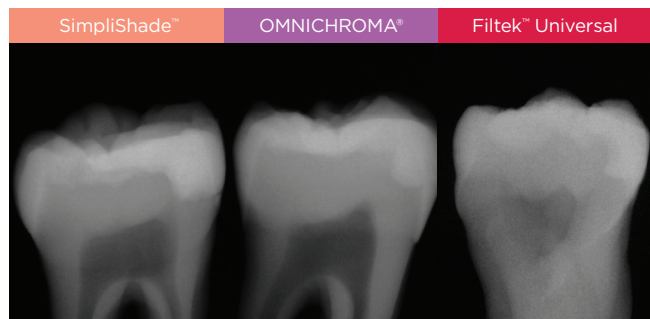

Polishability Chart (GU)
Progloss, 10 seconds

Gloss After
Toothbrush Wear (GU)

Restauraties die langer meegaan

De hoge vulgraag (81%) van het ART systeem zorgt voor een uitstekende sterkte en een betere weerstand tegen chipping and breuk in de loop van de tijd.

Flexural Strength (MPa)

Volumetric Wear (mm³)

Universiteit van Alabama in Birmingham

Uitstekende Radiopaciteit

Hoe meer radiopaak, des te gemakkelijker het is om de restauratie van de tandstructuur te onderscheiden op een röntgenfoto. SimpliShade is met 300% Al bijna twee keer zo radiopaak als OMNICHROMA.¹

Röntgenfoto genomen van een menselijke tand met een klasse II restauratie.²

Optimale Translucentie

SimpliShade biedt de ideale opaciteit om tandstructuren na te bootsen, om onderliggende tandvlekken beter te maskeren en goed te integreren met de kleur van de omliggende tanden, resulterend in een meer levensechte restauratie.²