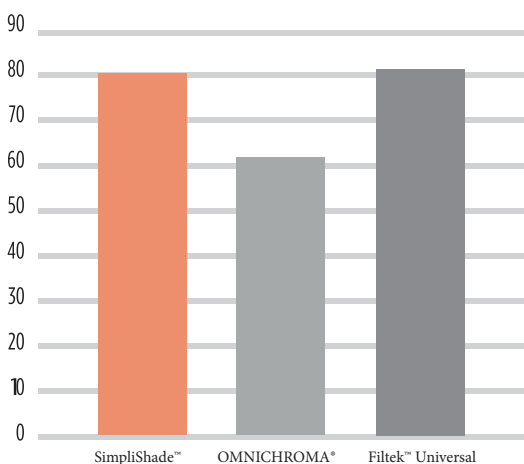

Kenmerken & Voordelen

Eenvoudige Kleurbepaling

Makkelijker en sneller de kleur selecteren. SimpliShade dekt alle 16 VITA klassieke tinten met slechts 3 kleurtinten: Light, Medium, Dark.

Adaptive Response Technology (ART)

Universeel Voor Alle Caviteitsklassen

Gebruik SimpliShade met vertrouwen voor alle caviteitsklassen zonder de noodzaak voor een blocker, in tegenstelling tot OMNICHROMA®.

Vereenvoudiging Zonder Compromissen

Vereenvoudig uw workflow en voorraadbeheer zonder concessies te doen aan de dingen die er het meest toe doen als het om uw restauraties gaat.

Restauraties Die Glanzen

SimpliShades kleinere deeltjesgrootte van 50nm zorgt voor een betere polijstbaarheid en het vermogen om glans en schittering te behouden in de loop van de tijd.²

Polishability Chart (GU)
Progloss, 10 seconds

Gloss After
Toothbrush Wear (GU)

Restauraties die langer meegaan

De hoge vulgraag (81%) van het ART systeem zorgt voor een uitstekende sterkte en een betere weerstand tegen chipping and breuk in de loop van de tijd.