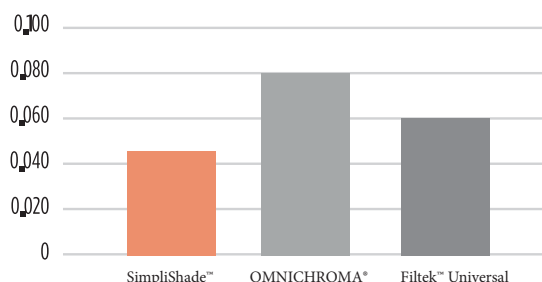

Polishability Chart (GU)
Progloss, 10 seconds

Gloss After
Toothbrush Wear (GU)

Restauraties die langer meegaan

De hoge vulgraag (81%) van het ART systeem zorgt voor een uitstekende sterkte en een betere weerstand tegen chipping and breuk in de loop van de tijd.

Flexural Strength (MPa)

Volumetric Wear (mm³)

Universiteit van Alabama in Birmingham

Uitstekende Radiopaciteit

Hoe meer radiopaak, des te gemakkelijker het is om de restauratie van de tandstructuur te onderscheiden op een röntgenfoto. SimpliShade is met 300% Al bijna twee keer zo radiopaak als OMNICHROMA.¹

Röntgenfoto genomen van een menselijke tand met een klasse II restauratie.²

Optimale Translucentie

SimpliShade biedt de ideale opaciteit om tandstructuren na te bootsen, om onderliggende tandvlekken beter te maskeren en goed te integreren met de kleur van de omliggende tanden, resulterend in een meer levensechte restauratie.²