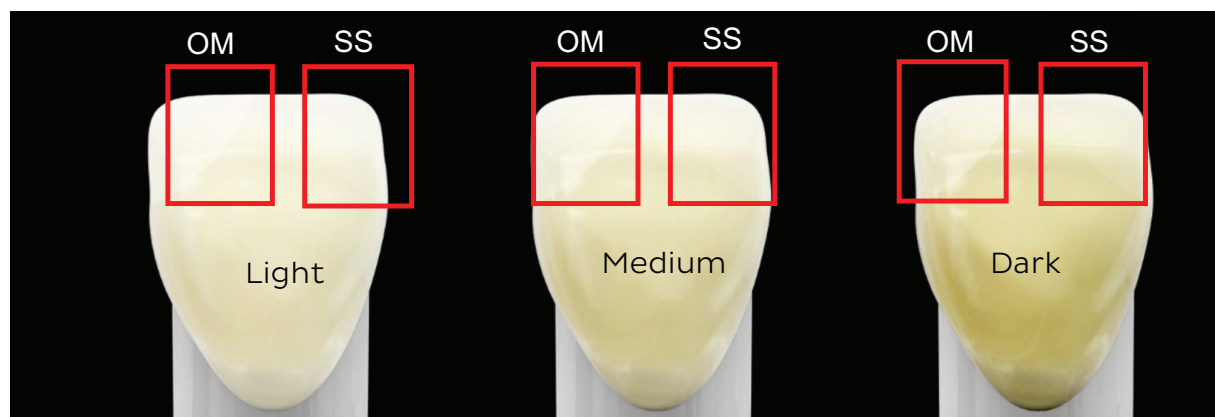

Polishability Chart (GU)
Progloss, 10 seconds

Gloss After
Toothbrush Wear (GU)

Restauraties die langer meegaan

De hoge vulgraag (81%) van het ART systeem zorgt voor een uitstekende sterkte en een betere weerstand tegen chipping and breuk in de loop van de tijd.

Flexural Strength (MPa)

Volumetric Wear (mm³)

Universiteit van Alabama in Birmingham

Uitstekende Radiopaciteit

Hoe meer radiopaak, des te gemakkelijker het is om de restauratie van de tandstructuur te onderscheiden op een röntgenfoto. SimpliShade is met 300% Al bijna twee keer zo radiopaak als OMNICHROMA.¹

Röntgenfoto genomen van een menselijke tand met een klasse II restauratie.²

Optimale Translucentie

SimpliShade biedt de ideale opaciteit om tandstructuren na te bootsen, om onderliggende tandvlekken beter te maskeren en goed te integreren met de kleur van de omliggende tanden, resulterend in een meer levensechte restauratie.²

Betere Kleurintegratie

SimpliShade heeft een verhoogd kameleoneffect voor een betere kleurintegratie in vergelijking met OMNICHROMA inclusief blocker.²

OM – OMNICHROMA® met Blocker SS - SimpliShade™

SimpliShade Voor & Na