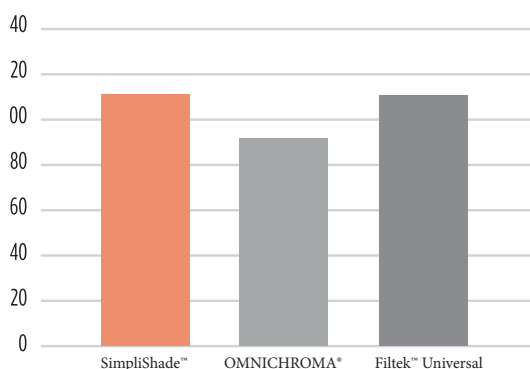

Polishability Chart (GU)
Progloss, 10 seconds

Gloss After
Toothbrush Wear (GU)

Restauraties die langer meegaan

De hoge vulgraag (81%) van het ART systeem zorgt voor een uitstekende sterkte en een betere weerstand tegen chipping and breuk in de loop van de tijd.

Flexural Strength (MPa)

Volumetric Wear (mm³)

Universiteit van Alabama in Birmingham

Uitstekende Radiopaciteit

Hoe meer radiopaak, des te gemakkelijker het is om de restauratie van de tandstructuur te onderscheiden op een röntgenfoto. SimpliShade is met 300% Al bijna twee keer zo radiopaak als OMNICHROMA.¹

Röntgenfoto genomen van een menselijke tand met een klasse II restauratie.²

Optimale Translucentie

SimpliShade biedt de ideale opaciteit om tandstructuren na te bootsen, om onderliggende tandvlekken beter te maskeren en goed te integreren met de kleur van de omliggende tanden, resulterend in een meer levensechte restauratie.²