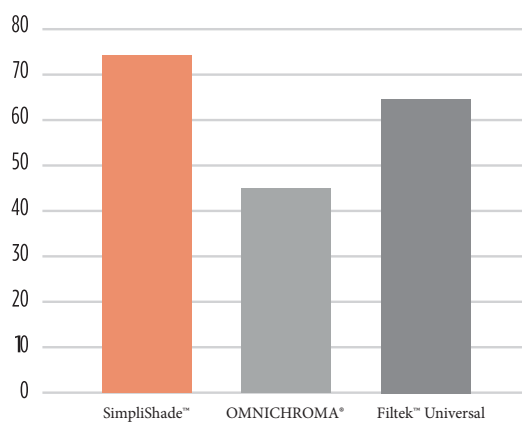

Vereenvoudig uw workflow en voorraadbeheer zonder concessies te doen aan de dingen die er het meest toe doen als het om uw restauraties gaat.

Restauraties Die Glanzen

SimpliShades kleinere deeltjesgrootte van 50nm zorgt voor een betere polijstbaarheid en het vermogen om glans en schittering te behouden in de loop van de tijd.²

Polishability Chart (GU)
Progloss, 10 seconds

Gloss After
Toothbrush Wear (GU)

Restauraties die langer meegaan

De hoge vulgraag (81%) van het ART systeem zorgt voor een uitstekende sterkte en een betere weerstand tegen chipping and breuk in de loop van de tijd.

Flexural Strength (MPa)

Volumetric Wear (mm³)

Universiteit van Alabama in Birmingham

Uitstekende Radiopaciteit

Hoe meer radiopaak, des te gemakkelijker het is om de restauratie van de tandstructuur te onderscheiden op een röntgenfoto. SimpliShade is met 300% Al bijna twee keer zo radiopaak als OMNICHROMA.¹